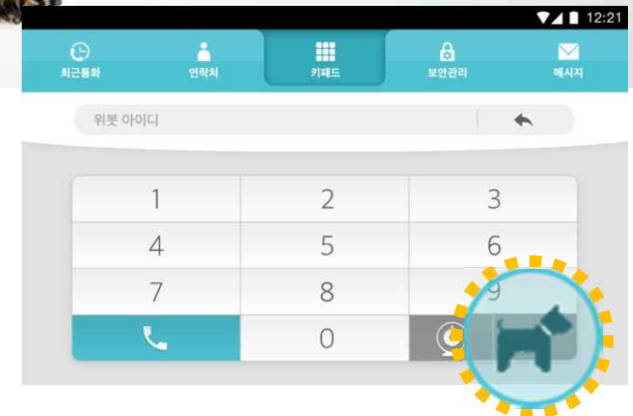

 **oui-bot**

Personal Device

Security (Home CCTV)

Smart Way
for Home & SOHO Security

우리 집에 반갑지 않은 손님이 들어온다면?
우리집 경비원 위봇이 지켜드립니다.

- Home CCTV (Recording)
- Housebreaking Detect and Alert
- Message Alert to Smartphone
- Remote Setting (via Internet)

Pet/Weak people Care

Life with **Oui-bot**

세계 최초! 단순한 홈케어 CCTV를 넘어 사람과 사람,
사람과 반려동물을 이어주는 스마트 커뮤니케이션 로봇,
위봇이 옵니다.

Free Video Call / Text Messaging (Between Oui-Bot and Smart phone/PC)

Caller (Keypad)

Connected Screen

- Call Free (Oui-bot / Smartphone / PC Web Browser)
- Based on WebRTC
- 640x480 pixel, 15 frames (Bi-Directional)

Entertainment

전자앨범에서 음악 재생까지! FUN (Fit Ur Needs)

홈 CCTV 일체형
스마트 커뮤니케이션 로봇

- Gallery (Picture & Video)
- Music
- Camera
- Recorder
- Karaoke
- Internet (Browser)
- File Explorer
- Setting