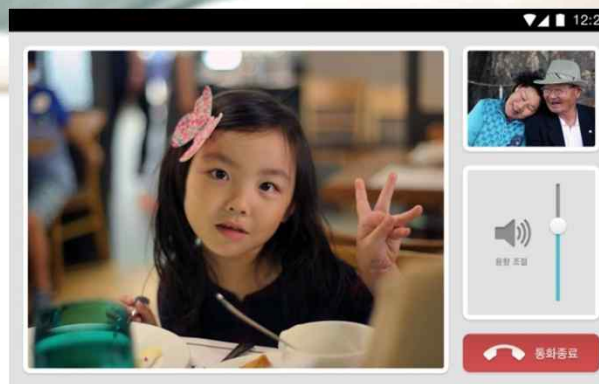

 **oui-bot**

Personal Device

Security (Home CCTV)

Smart Way
for Home & SOHO Security

우리 집에 반갑지 않은 손님이 들어온다면?
우리집 경비원 위봇이 지켜드립니다.

- Home CCTV (Recording)
- Housebreaking Detect and Alert
- Message Alert to Smartphone
- Remote Setting (via Internet)

Pet/Weak people Care

Life with **Oui-bot**

세계 최초! 단순한 홈케어 CCTV를 넘어 사람과 사람,
사람과 반려동물을 이어주는 스마트 커뮤니케이션 로봇,
위봇이 옵니다.

Free Video Call / Text Messaging (Between Oui-Bot and Smart phone/PC)

Caller (Keypad)

Connected Screen

- Call Free (Oui-bot / Smartphone / PC Web Browser)
- Based on WebRTC
- 640x480 pixel, 15 frames (Bi-Directional)

Entertainment

전자앨범에서 음악 재생까지! FUN (Fit Ur Needs)

홈 CCTV 일체형
스마트 커뮤니케이션 로봇

- Gallery (Picture & Video)
- Music
- Camera
- Recorder
- Karaoke
- Internet (Browser)
- File Explorer
- Setting