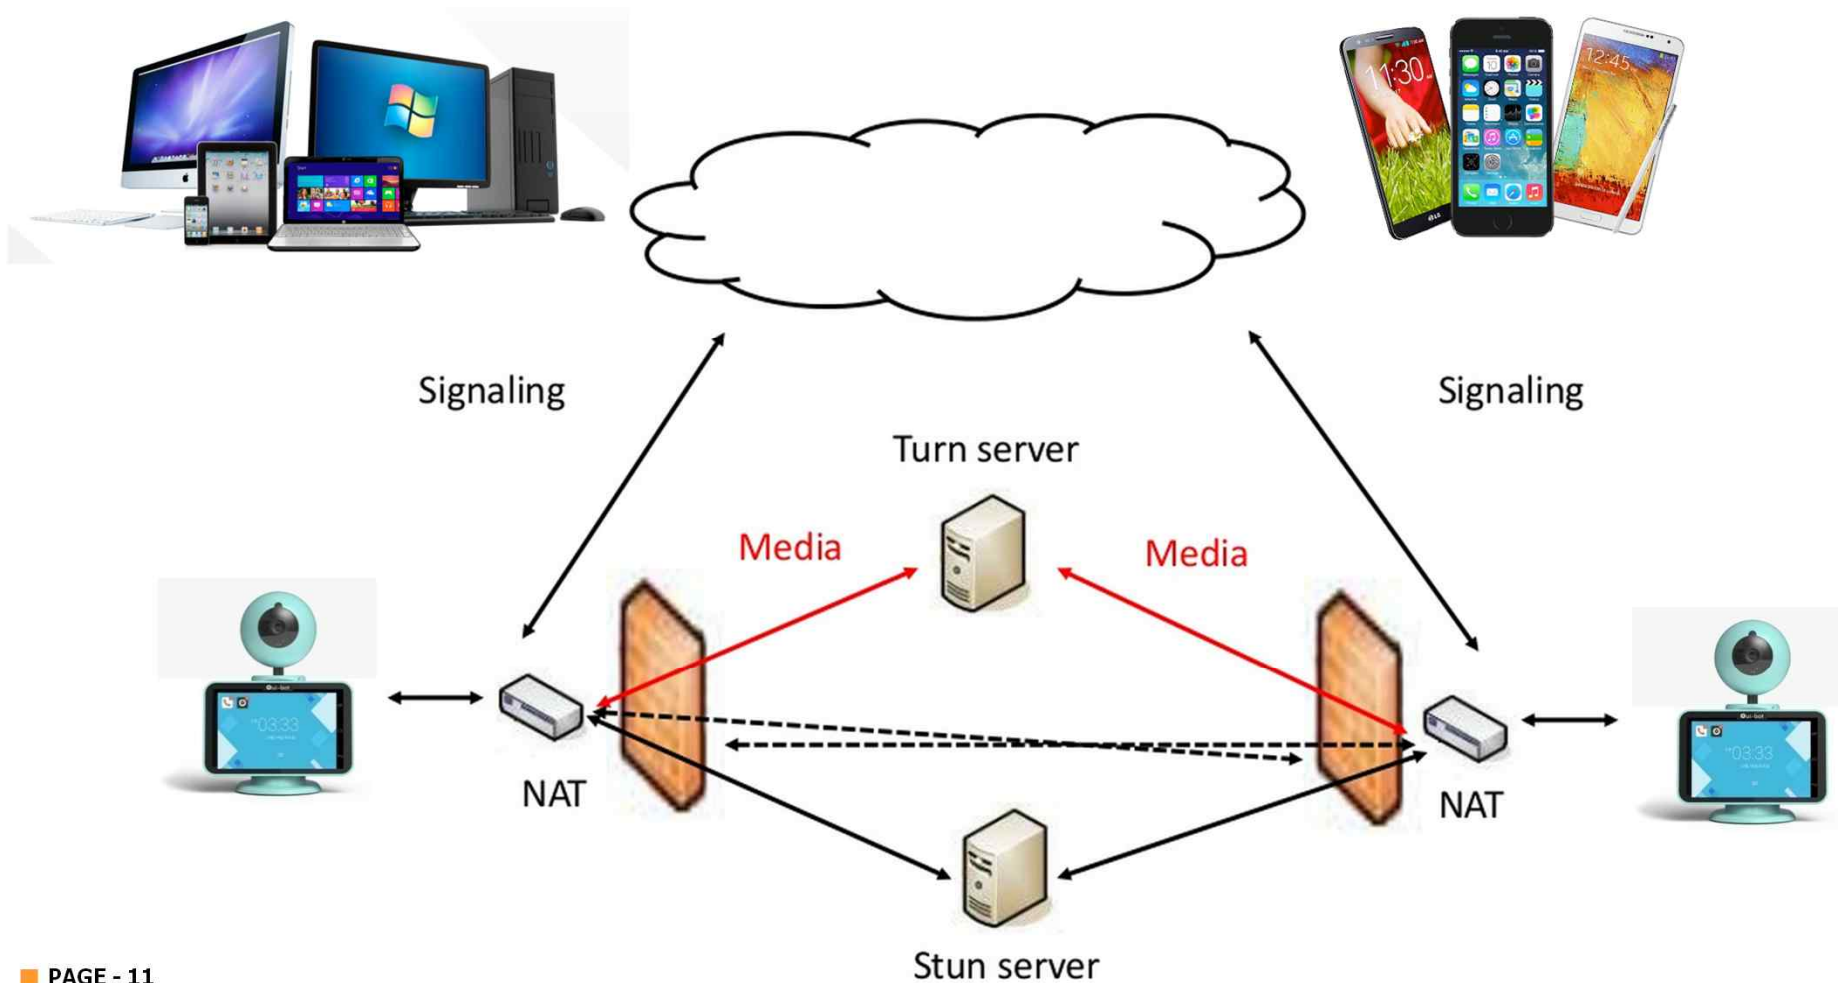

Service Diagram