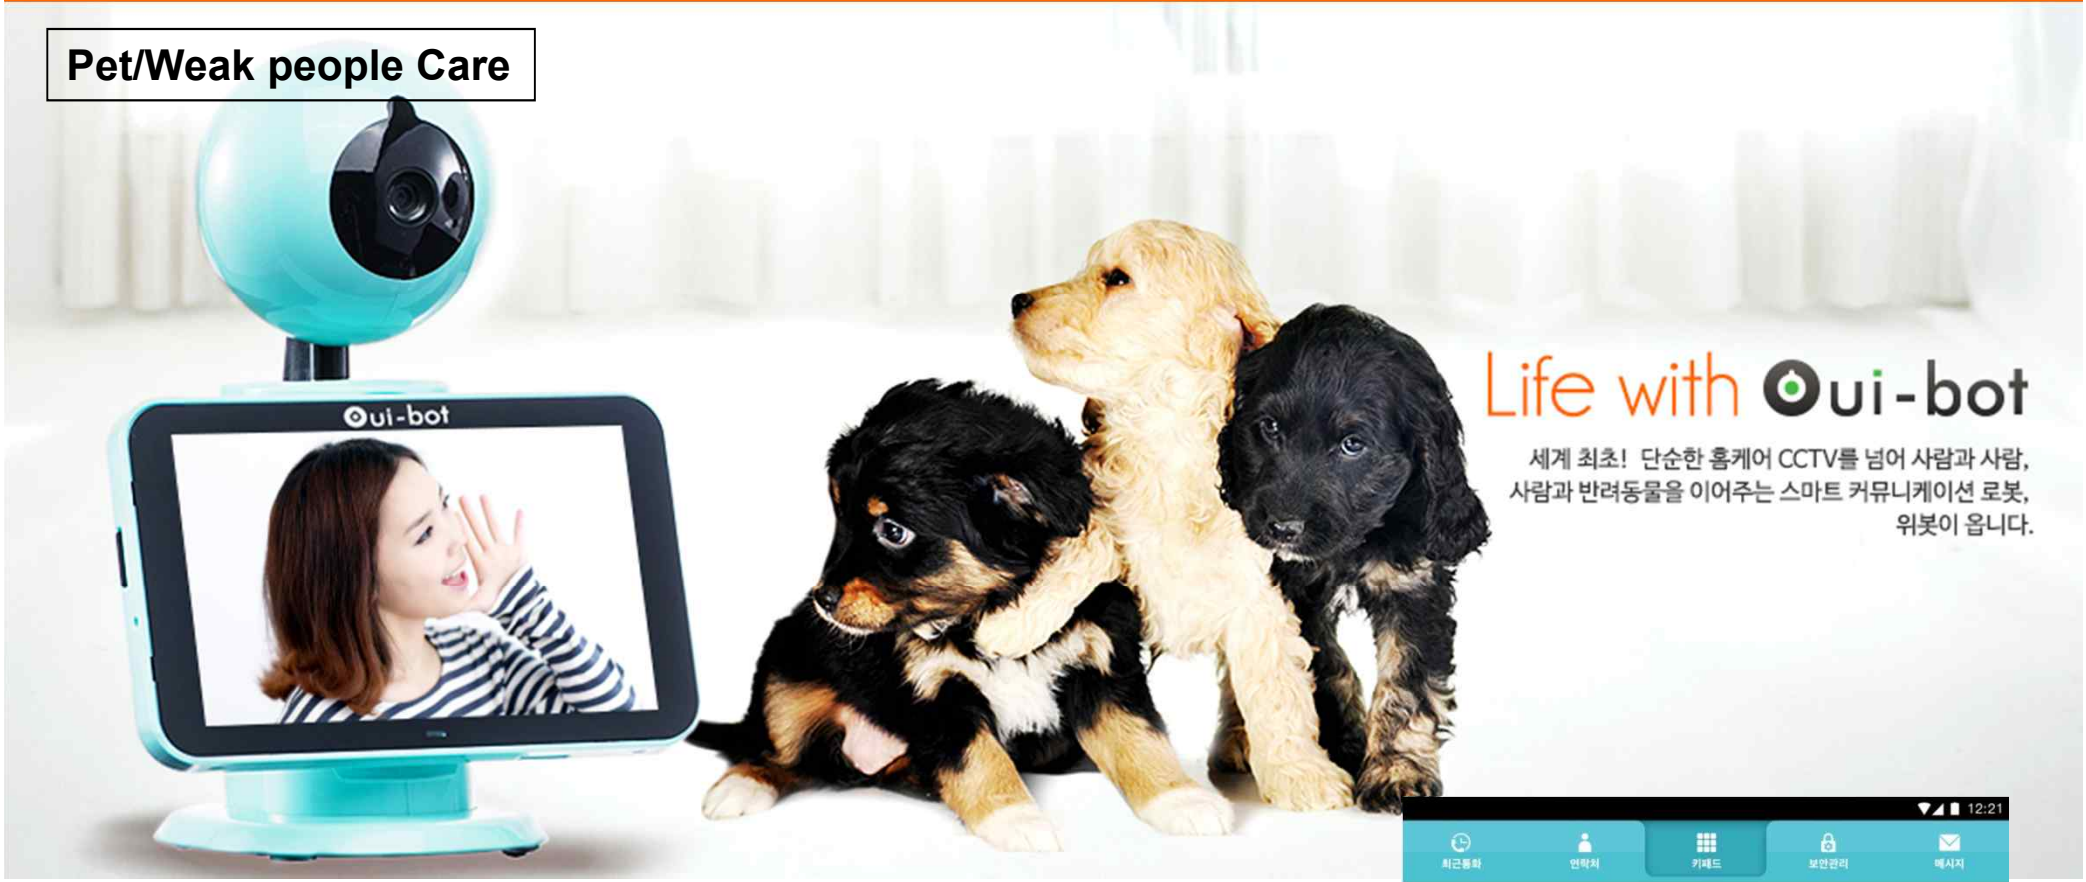

Home & SOHO Security

아무도 없는 우리 집, 안전하게

위봇의 경계모드, 침입감지 기능이 알람과 함께 영상 모니터링으로 연결, 녹화까지 동시에.

Baby Monitor

집안에서도, 밖에서도 이제 우리아이 걱정 끝

위봇의 눈이 아이를 봐주니까 집 안에서도 안심, 밖에서도 안심.

Human Care

연로하신 부모님, 이제 안심하세요!

 **oui-bot**

Personal Device

Security (Home CCTV)

Smart Way
for Home & SOHO Security

우리 집에 반갑지 않은 손님이 들어온다면?
우리집 경비원 위봇이 지켜드립니다.

- Home CCTV (Recording)
- Housebreaking Detect and Alert
- Message Alert to Smartphone
- Remote Setting (via Internet)

Pet/Weak people Care

Life with **Oui-bot**

세계 최초! 단순한 홈케어 CCTV를 넘어 사람과 사람,
사람과 반려동물을 이어주는 스마트 커뮤니케이션 로봇,
위봇이 옵니다.

Free Video Call / Text Messaging (Between Oui-Bot and Smart phone/PC)

Caller (Keypad)

Connected Screen

- Call Free (Oui-bot / Smartphone / PC Web Browser)
- Based on WebRTC
- 640x480 pixel, 15 frames (Bi-Directional)

Entertainment

전자앨범에서 음악 재생까지! FUN (Fit Ur Needs)

홈 CCTV 일체형
스마트 커뮤니케이션 로봇

- Gallery (Picture & Video)
- Music
- Camera
- Recorder
- Karaoke
- Internet (Browser)
- File Explorer
- Setting